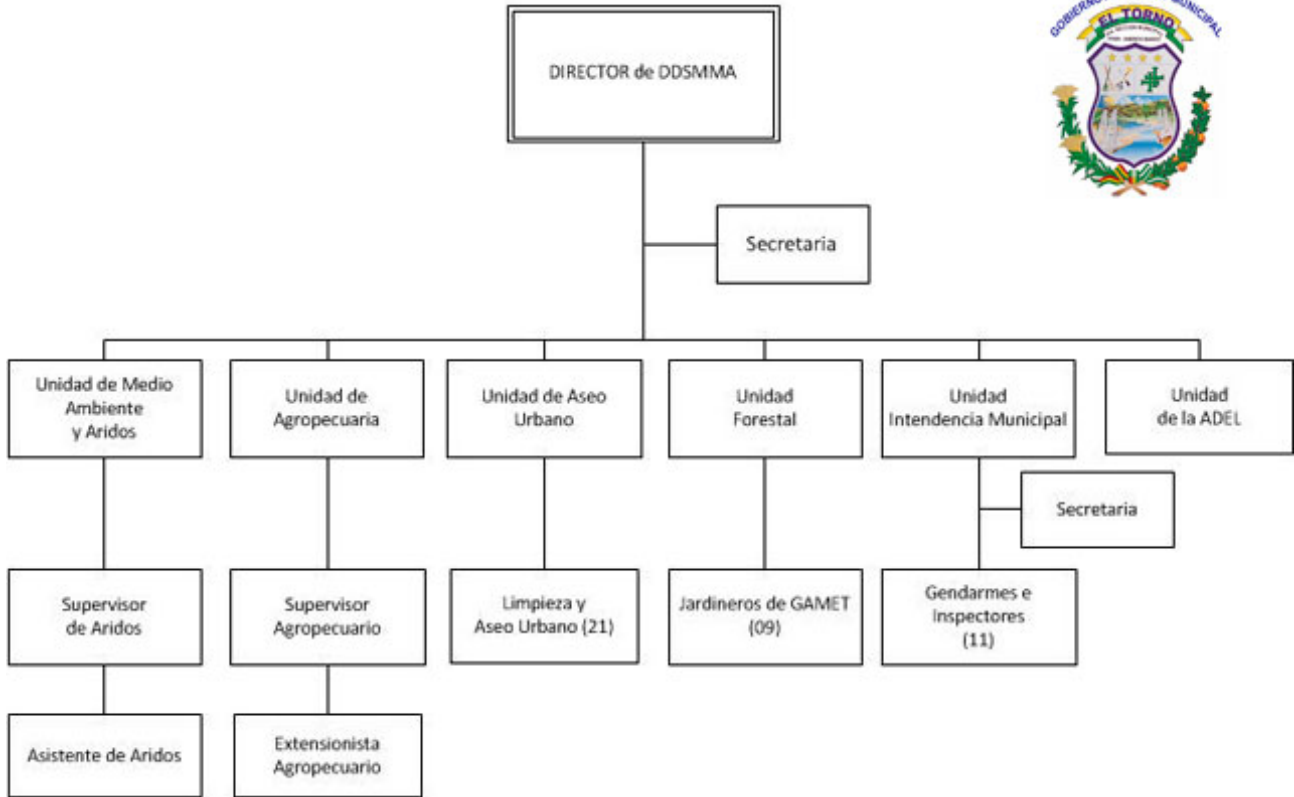

DIRECCION DE DESARROLLO Y MEDIO AMBIENTE

ORGANIGRAMA

GESTION 2013

Trituradora de Piedra Movil

ISO9001:2008/CE

90-850TPH

Orden