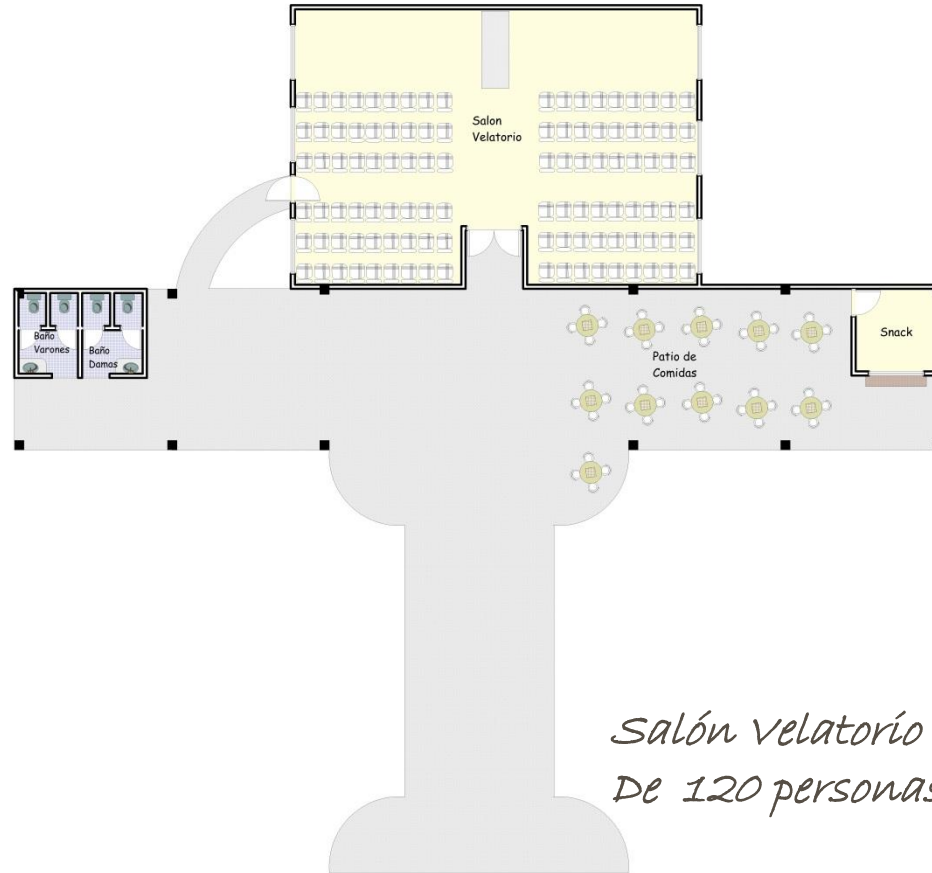

Cementerio Municipal El Torno

Perspectiva de ingreso

Cementerio Municipal El Torno

Perspectiva de ingreso

Cementerio Municipal El Torno

Perspectiva de ingreso

Cementerio Municipal El Torno

Planimetría

Cementerio Municipal El Torno

Perspectiva de todo el cementerio

Cementerío Municipal El Torno

*Salón velatorio con capacidad
De 120 personas*

Cementerío Municipal El Torno

Fachada Príncipeal del Salón velatorio

Cementerio Municipal El Torno

Perspectiva aérea del Salón velatorio

Cementerio Municipal El Torno

Perspectiva Posterior aérea del Salón velatorio

Cementerío Municipal El Torno

Perspectiva del Salón velatorio

Cementerío Municipal El Torno

OFICINAS Y CASETAS DE FLORES

PLANTA
ESC. 1/50

Oficinas y casetas de venta de flores

Cementerío Municipal El Torno

NICHOS PÚBLICO

*Vista en planta de los nichos públicos
Haciendo un total de 2600 nichos*