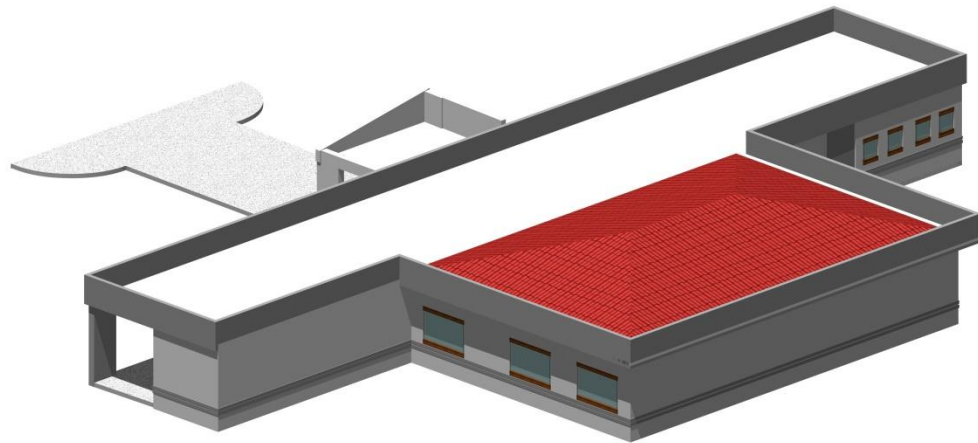

Cementerio Municipal El Torno

Perspectiva de ingreso

Cementerio Municipal El Torno

Perspectiva de ingreso

Cementerio Municipal El Torno

Perspectiva de ingreso

Cementerio Municipal El Torno

Planimetría

Cementerio Municipal El Torno

Perspectiva de todo el cementerio

Cementerío Municipal El Torno

*Salón velatorio con capacidad
De 120 personas*

Cementerío Municipal El Torno

Fachada Príncipeal del Salón velatorio

Cementerio Municipal El Torno

Perspectiva aérea del Salón velatorio

Cementerio Municipal El Torno

Perspectiva Posterior aérea del Salón velatorio

Cementerío Municipal El Torno

Perspectiva del Salón velatorio

Cementerío Municipal El Torno

OFICINAS Y CASETAS DE FLORES

PLANTA
ESC. 1/50

Oficinas y casetas de venta de flores

Cementerío Municipal El Torno

NICHOS PÚBLICO

*Vista en planta de los nichos públicos
Haciendo un total de 2600 nichos*