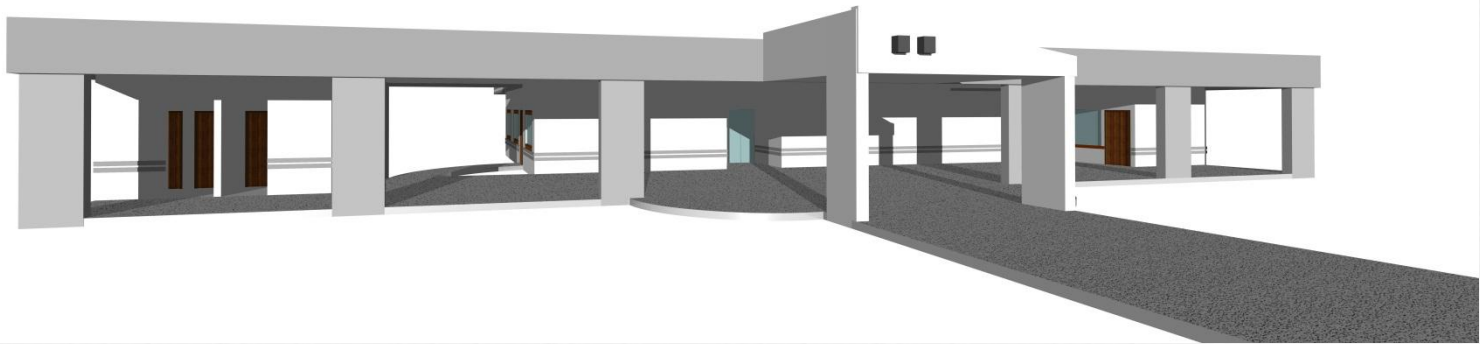

Cementerio Municipal El Torno

Perspectiva de todo el cementerio

Cementerío Municipal El Torno

*Salón velatorio con capacidad
De 120 personas*

Cementerío Municipal El Torno

Fachada Príncipeal del Salón velatorio

Cementerio Municipal El Torno

Perspectiva aérea del Salón velatorio

Cementerio Municipal El Torno

Perspectiva Posterior aérea del Salón velatorio

Cementerío Municipal El Torno

Perspectiva del Salón velatorio

Cementerío Municipal El Torno

OFICINAS Y CASETAS DE FLORES

PLANTA
ESC. 1/50

Oficinas y casetas de venta de flores

Cementerío Municipal El Torno

NICHOS PÚBLICO

*Vista en planta de los nichos públicos
Haciendo un total de 2600 nichos*