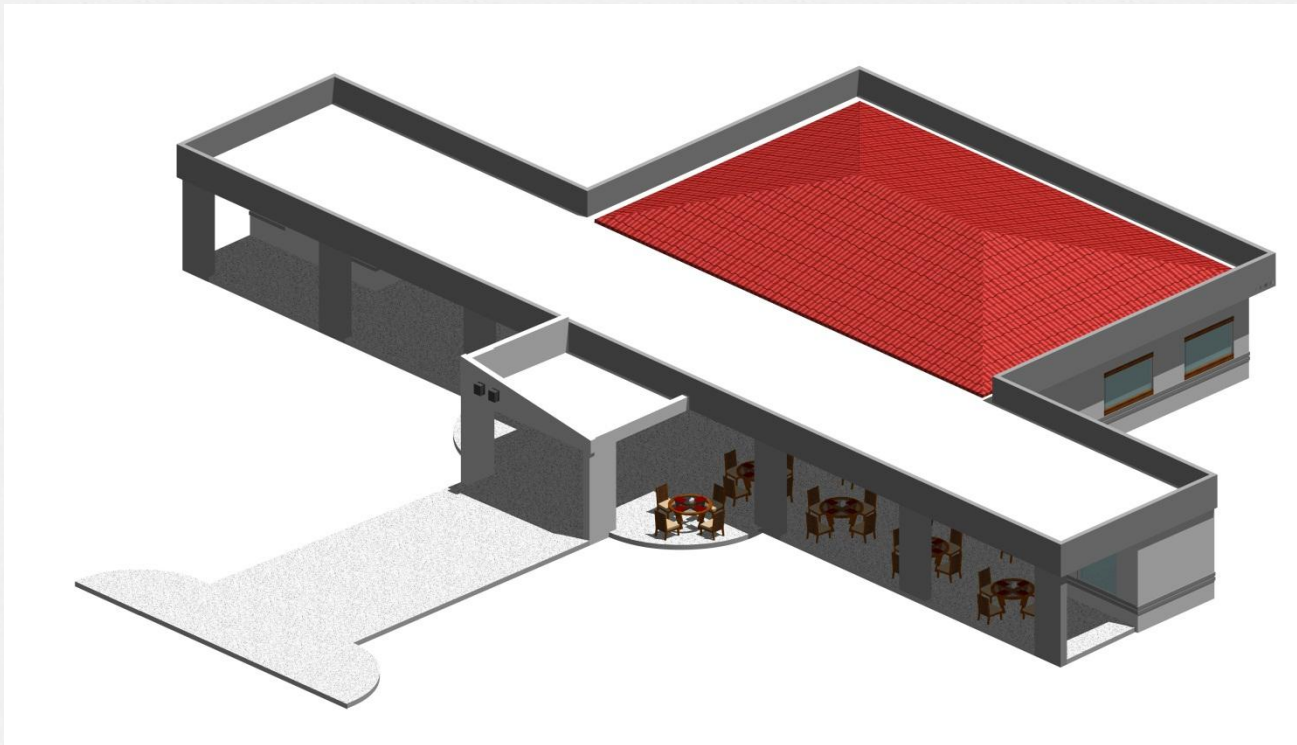

Cementerio Municipal El Torno

Perspectiva de ingreso

Cementerio Municipal El Torno

Perspectiva de ingreso

Cementerio Municipal El Torno

Perspectiva de ingreso

Cementerio Municipal El Torno

Planimetría

Cementerio Municipal El Torno

Perspectiva de todo el cementerio

Cementerío Municipal El Torno

*Salón velatorio con capacidad
De 120 personas*

Cementerío Municipal El Torno

Fachada Príncipeal del Salón velatorio

Cementerio Municipal El Torno

Perspectiva aérea del Salón velatorio

Cementerio Municipal El Torno

Perspectiva Posterior aérea del Salón velatorio

Cementerío Municipal El Torno

Perspectiva del Salón velatorio

Cementerío Municipal El Torno

OFICINAS Y CASETAS DE FLORES

PLANTA
ESC. 1/50

Oficinas y casetas de venta de flores

Cementerío Municipal El Torno

NICHOS PÚBLICO

*Vista en planta de los nichos públicos
Haciendo un total de 2600 nichos*