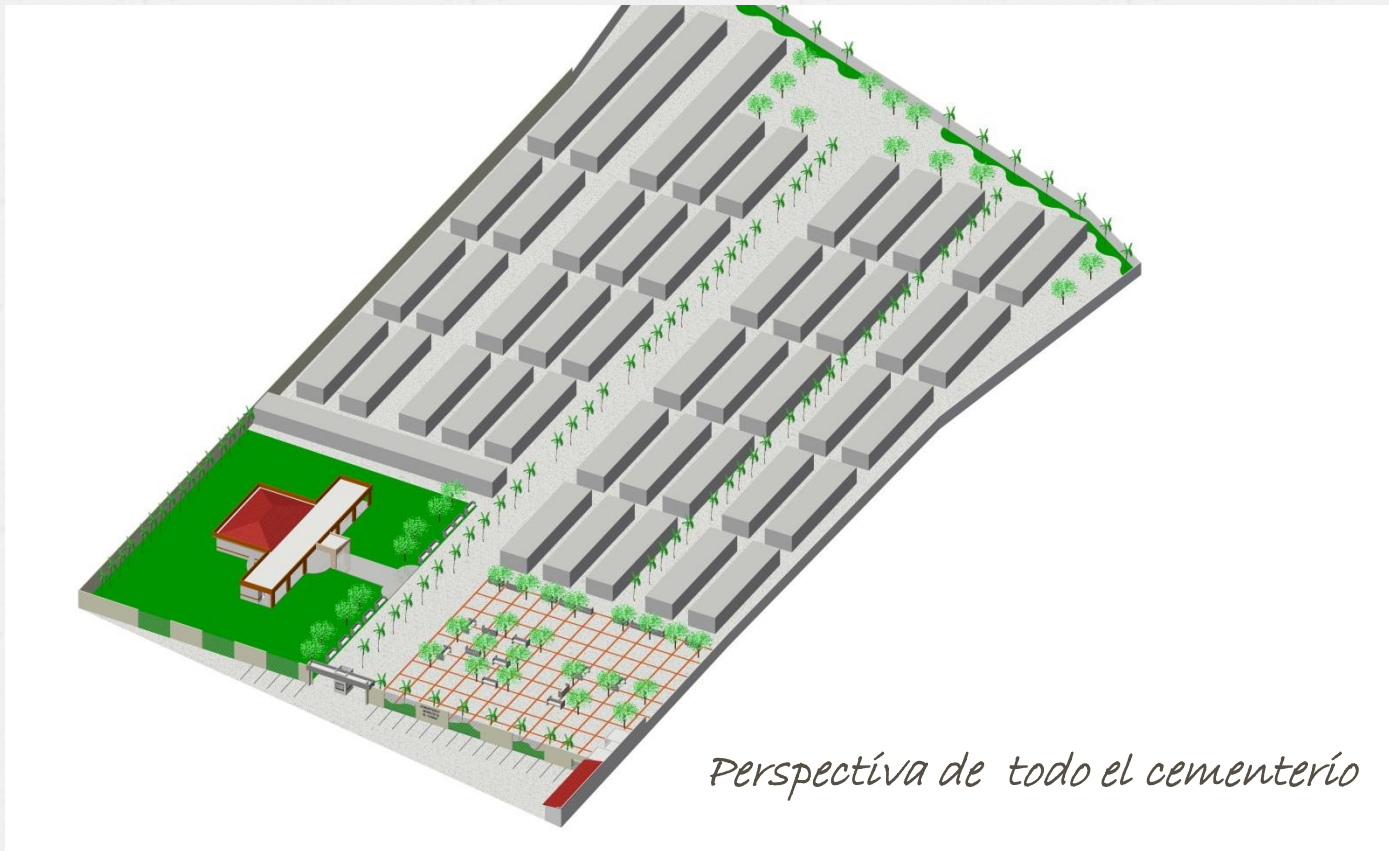

Cementerio Municipal El Torno

Perspectiva de ingreso

Cementerio Municipal El Torno

Perspectiva de ingreso

Cementerio Municipal El Torno

Perspectiva de ingreso

Cementerio Municipal El Torno

Planimetría

Cementerio Municipal El Torno

Perspectiva de todo el cementerio

Cementerío Municipal El Torno

*Salón velatorio con capacidad
De 120 personas*

Cementerío Municipal El Torno

Fachada Príncipeal del Salón velatorio

Cementerio Municipal El Torno

Perspectiva aérea del Salón velatorio

Cementerio Municipal El Torno

Perspectiva Posterior aérea del Salón velatorio

Cementerío Municipal El Torno

Perspectiva del Salón velatorio

Cementerio Municipal El Torno

Vista en perspectiva de los nichos públicos

Cementerio Municipal El Torno

MAUSOLEO

PLANTA
ESC. 1/50

Modelo de mausoleo en planta

Cementerío Municipal El Torno

*Modelo de mausoleo en perspectiva
Haciendo un total de 442 terrenos*