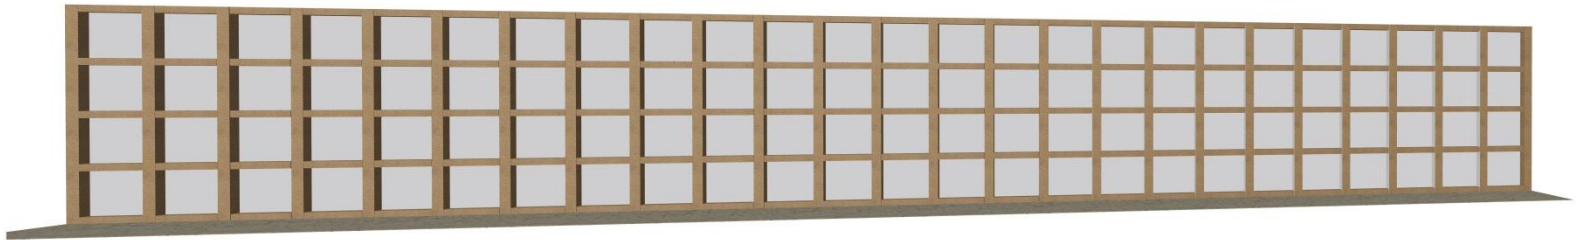

Cementerio Municipal El Torno

Vista en perspectiva de los nichos públicos