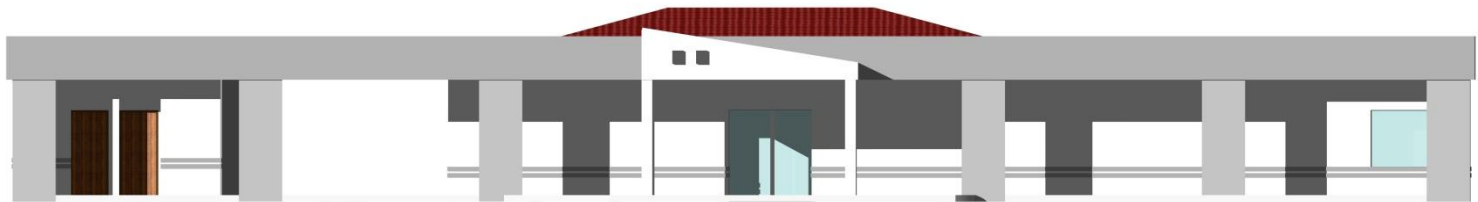

Cementerio Municipal El Torno

Perspectiva de todo el cementerio

Cementerío Municipal El Torno

*Salón velatorio con capacidad
De 120 personas*

Cementerío Municipal El Torno

Fachada Príncipeal del Salón velatorio

Cementerio Municipal El Torno

Perspectiva aérea del Salón velatorio

Cementerio Municipal El Torno

Perspectiva Posterior aérea del Salón velatorio

Cementerío Municipal El Torno

Perspectiva del Salón velatorio