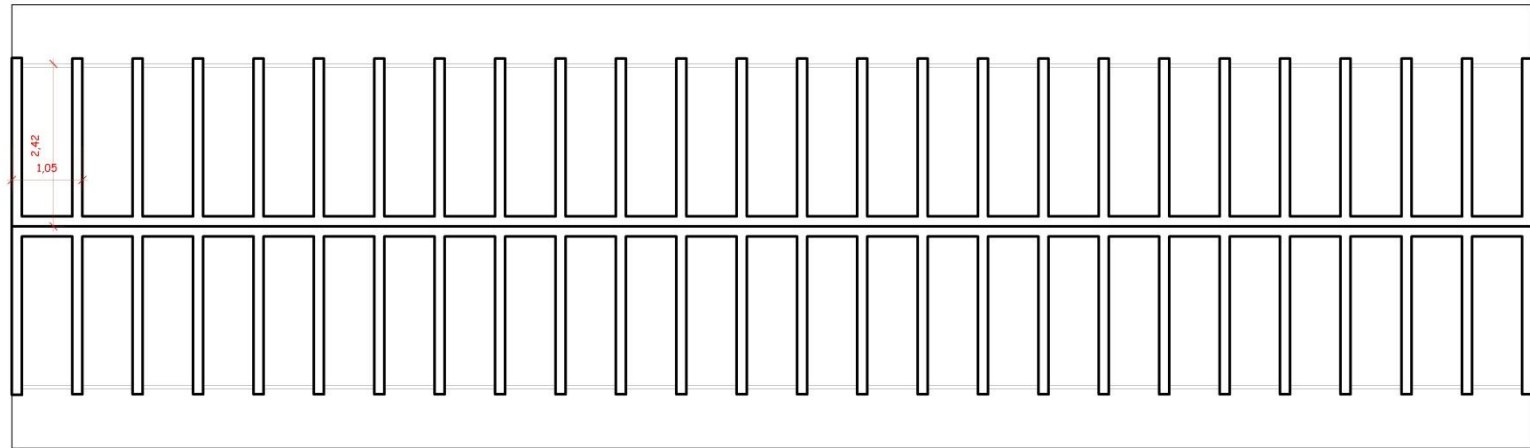

Cementerío Municipal El Torno

OFICINAS Y CASETAS DE FLORES

PLANTA
ESC. 1/50

Oficinas y casetas de venta de flores

Cementerío Municipal El Torno

NICHOS PÚBLICO

*Vista en planta de los nichos públicos
Haciendo un total de 2600 nichos*